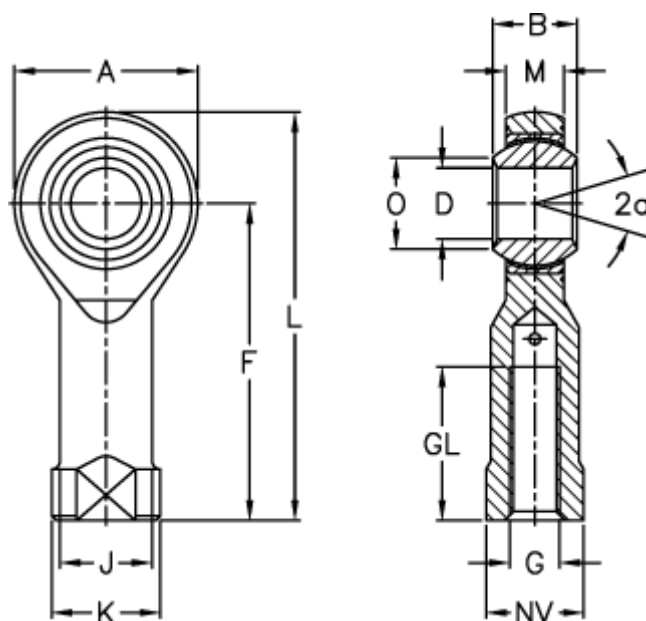

Varenummer: 03213022
 Beskrivelse: Fluro ledhoved GILRSW 22
 Med venstregevind

Mål

| | | | | |
|----------------------------|-----------|----------------------------|--------|----------------|
| A | = 54 | J | = 30 | Vægt (g) = 540 |
| a (grader) | = 15 | K | = 37 | |
| B | = 28 | L | = 111 | |
| D | = 22 | M | = 20 | |
| Dynamisk belastning C (kN) | = 97 | NV | = 32 | |
| F | = 84 | O | = 25.8 | |
| G | = M22x1,5 | Statisk belastning C0 (kN) | = 100 | |
| GL | = 37 | Tilladelige o/min | = 170 | |